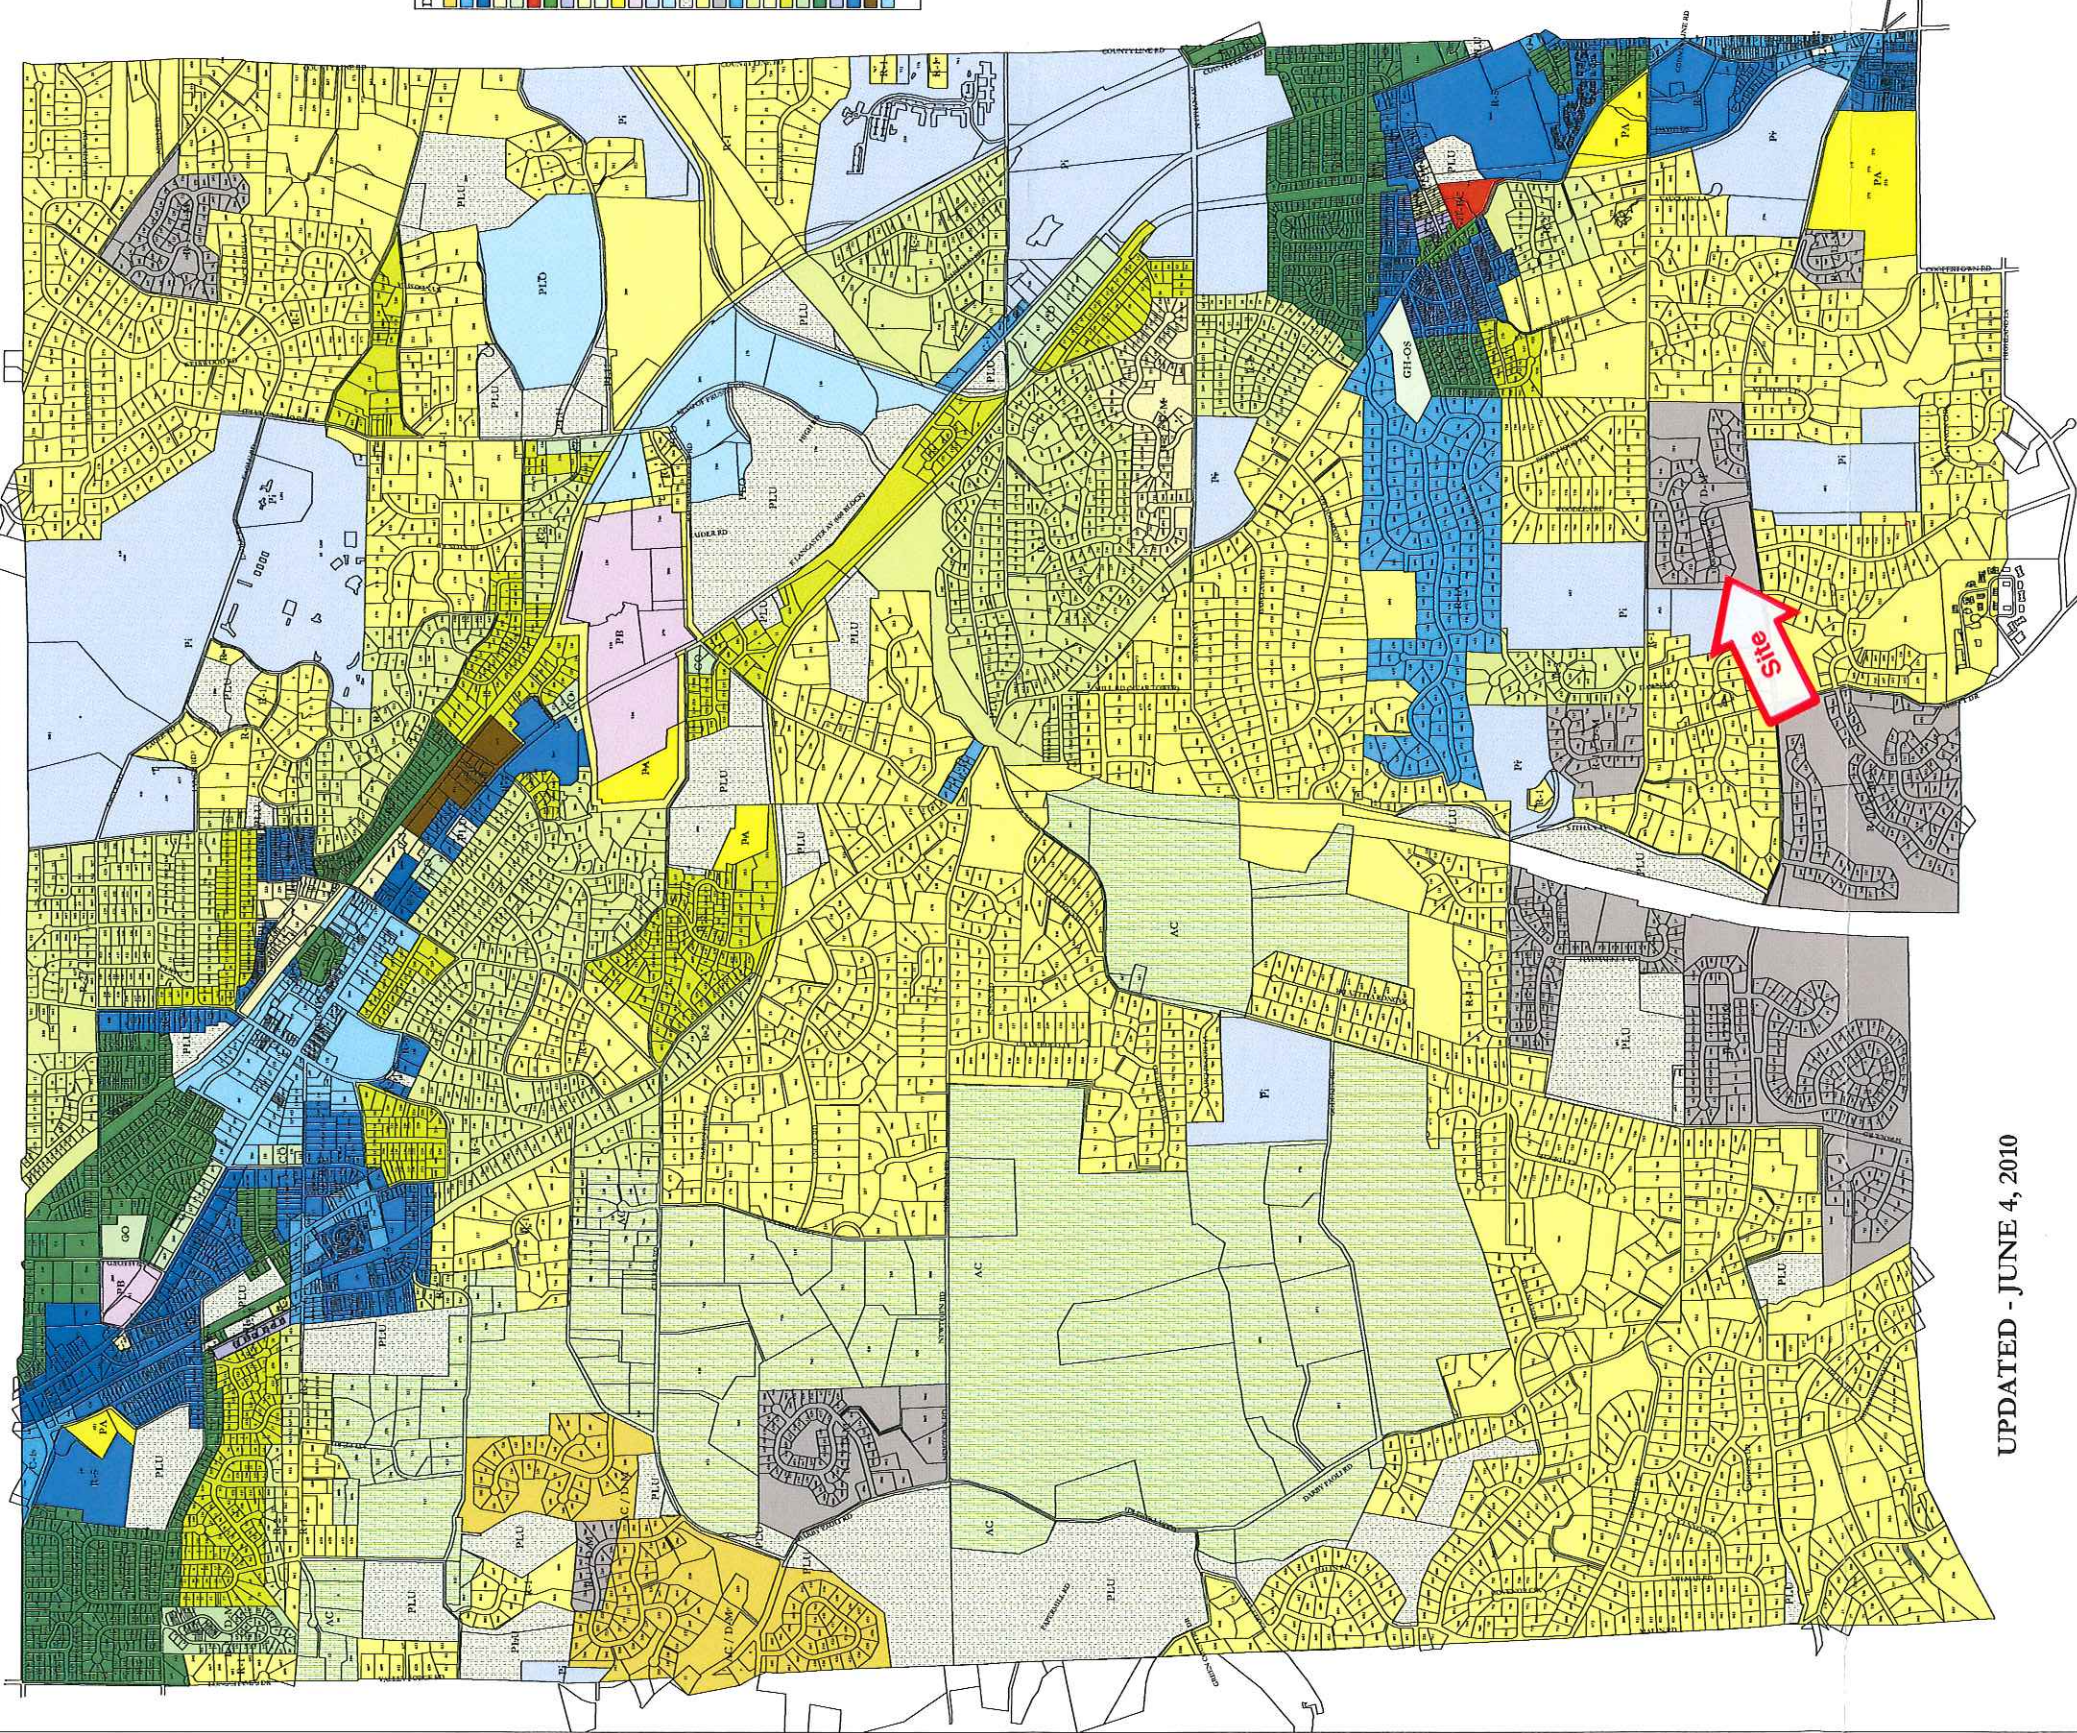

RADNOR TOWNSHIP ZONING MAP

District Name
AC / D-M
C-1
C-2
C-3
CO
GH-BC
GH-CR
GH-GA
GH-N
GH-OS
PA
PB
P
PLO
PLO
R-1 / D-M
R-1A
R-2
R-2 / D-M
R-3
R-3 / D-M
R-4
R-4 / D-M
R-5
R-6
WBOD

UPDATED - JUNE 4, 2010